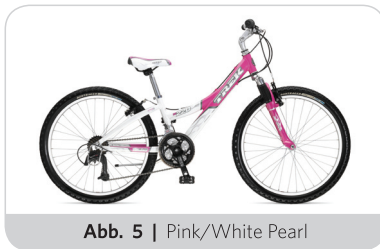

Wichtig: Produkt Rückruf | Trek Girls MT220

! DER RAHMEN IHRES RADES KÖNNTE FEHLERHAFT SEIN

Eine geringe Zahl des Trek Modells Girls MT220 wurden mit einem fehlerhaft geschweissten Rahmen ausgeliefert. Falls der Rahmen bricht, könnten ernsthafte Verletzungen die Folge sein.

Abb. 1 | Kein Gusset; wenn in der Übersicht links gelistet, ist das Rad vom Rückruf betroffen.

Abb. 3 | Light Metallic Blue

Abb. 4 | Met. Silver/Met. Purple

Abb. 5 | Pink/White Pearl

Abb. 6 | Metallic Purple