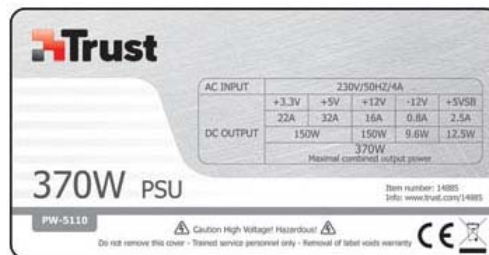

Belangrijke veiligheidswaarschuwing

Trust 370W PW-5110 Computervoeding

Barcoding: 8713439148855

Ondanks dat Trust de veiligheid van haar producten hoog in het vaandel heeft staan, heeft zij geconstateerd dat bovengenoemd product helaas een fabricagefout vertoont. Wij hebben geconstateerd dat bij dit product de transformator zou kunnen doorbranden waarbij er een elektrische ontlading zou kunnen ontstaan met een elektrische schok tot gevolg.

Dit product is verkocht in de periode oktober 2006 tot november 2008 via de computervakhandel. Indien u dit product los heeft gekocht dan kunt u deze herkennen aan bovengenoemde coderingen en typering. Indien u een door de vakhandel geassembleerde computer heeft gekocht in deze periode, controleert u dan de computervakhandel lijst hieronder om te kunnen zien of dat deze voeding evt. ingebouwd zou kunnen zijn.

Indien uw computer inderdaad bij een van deze vakhandelaren is aangeschaft in deze periode, neemt u dan contact op met hen en vraag hen of inderdaad deze voeding zich in uw computer bevindt.

Lijst vakhandelaren:

4 All Clients V.O.F. (HENGELO)
4Launch B.V. (EINDHOVEN)
A & A P. v. Leeuwen VOF (WIJK BIJ DUURSTEDEN)
ACES Direct B.V. (TILBURG)
AD SA (RECOGNE)

Let wel! Deze lijst is zo compleet mogelijk gemaakt, desondanks zijn er bepaalde handelaren niet te achterhalen en dus niet vermeld. Indien u een door de vakhandel geassembleerde PC heeft gekocht in boven genoemde periode controleert u dan het model voeding door de zijkant van uw PC-kast er even af te schroeven.

Indien u na vaststelling in het bezit bent van deze computervoeding stop dan onmiddellijk met het gebruik ervan en indien deze ingebouwd is, verwijder deze uit uw computer. Dit kan volgens bijgaande instructie: [14885-notice.pdf](#)

Vervolgens vermeldt u hier uw volledige naam en adres evenals het serienummer van de voeding.

Naam *	____
Adres *	____
Postcode *	____
Woonplaats *	____
Land *	____
E-mail adres *	____
Serienummer *	____
Aantal voedingen	1
* alle velden zijn verplicht	
Versturen	

Binnen 24 uur ontvangt u van ons bericht dat wij de vervangende voeding aan u verstuurd hebben samen met een gratis computermuis voor het ongemak. Tevens ontvangt u van ons het antwoordnummer waarnaar u de verwijderde voeding kan opsturen. Dit is een antwoordnummer dus het hoeft niet gefrankeerd te worden.

Assistentie

Indien iets niet geheel duidelijk is of u vragen heeft over (de)montage dan zijn wij bereikbaar via:

Telefoonnummer: 078-6543387/358

Of per email: klantenservice@trust.com

Trust International BV
Postbus 8043
3301 CA Dordrecht