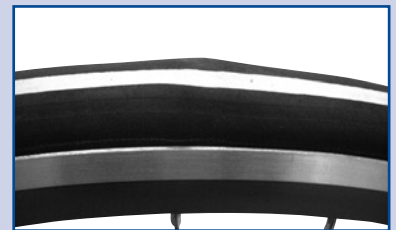

SCHWALBE liefert umgehend Ersatz

Bilder des schadhaften ULTREMO R und des eingestempelten Produktionscodes an **ultremo@schwalbe.com** schicken. Ersatzreifen wird Ihnen umgehend zugeschickt.

Alle Fragen beantworten Ihnen unsere Mitarbeiter im Kundenservice:

Tel. +49 (0) 22 65 – 1 09 29

Download dieser Information unter www.schwalbe.com