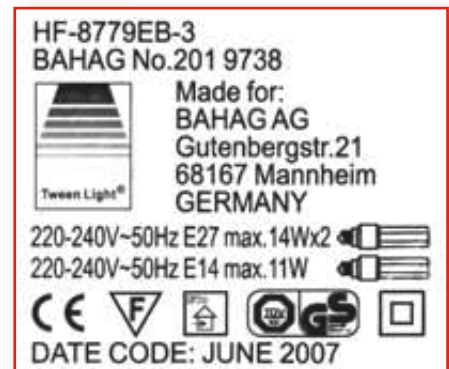

BAHAG AG

HANDELSGESELLSCHAFT

Produkt-Rückruf

Deckenfluter 'Tween Light' mit Lesearm

Siehe Etikett:

Standfuß-Unterseite

Typ 'Messing' mit der Produkt-Nr./BAHAG No.: 12019752

(EAN auf der Verpackung: 4024506312821)

Siehe Etikett:

Standfuß-Unterseite

Typ 'Nickel matt' mit der Produkt-Nr./BAHAG No.: 12019738

(EAN auf der Verpackung: 4024506312814)

Im Rahmen unserer permanenten Qualitätskontrollen haben wir bei einem Teil der oben genannten Deckenfluter eine mögliche Gefahrenquelle festgestellt: